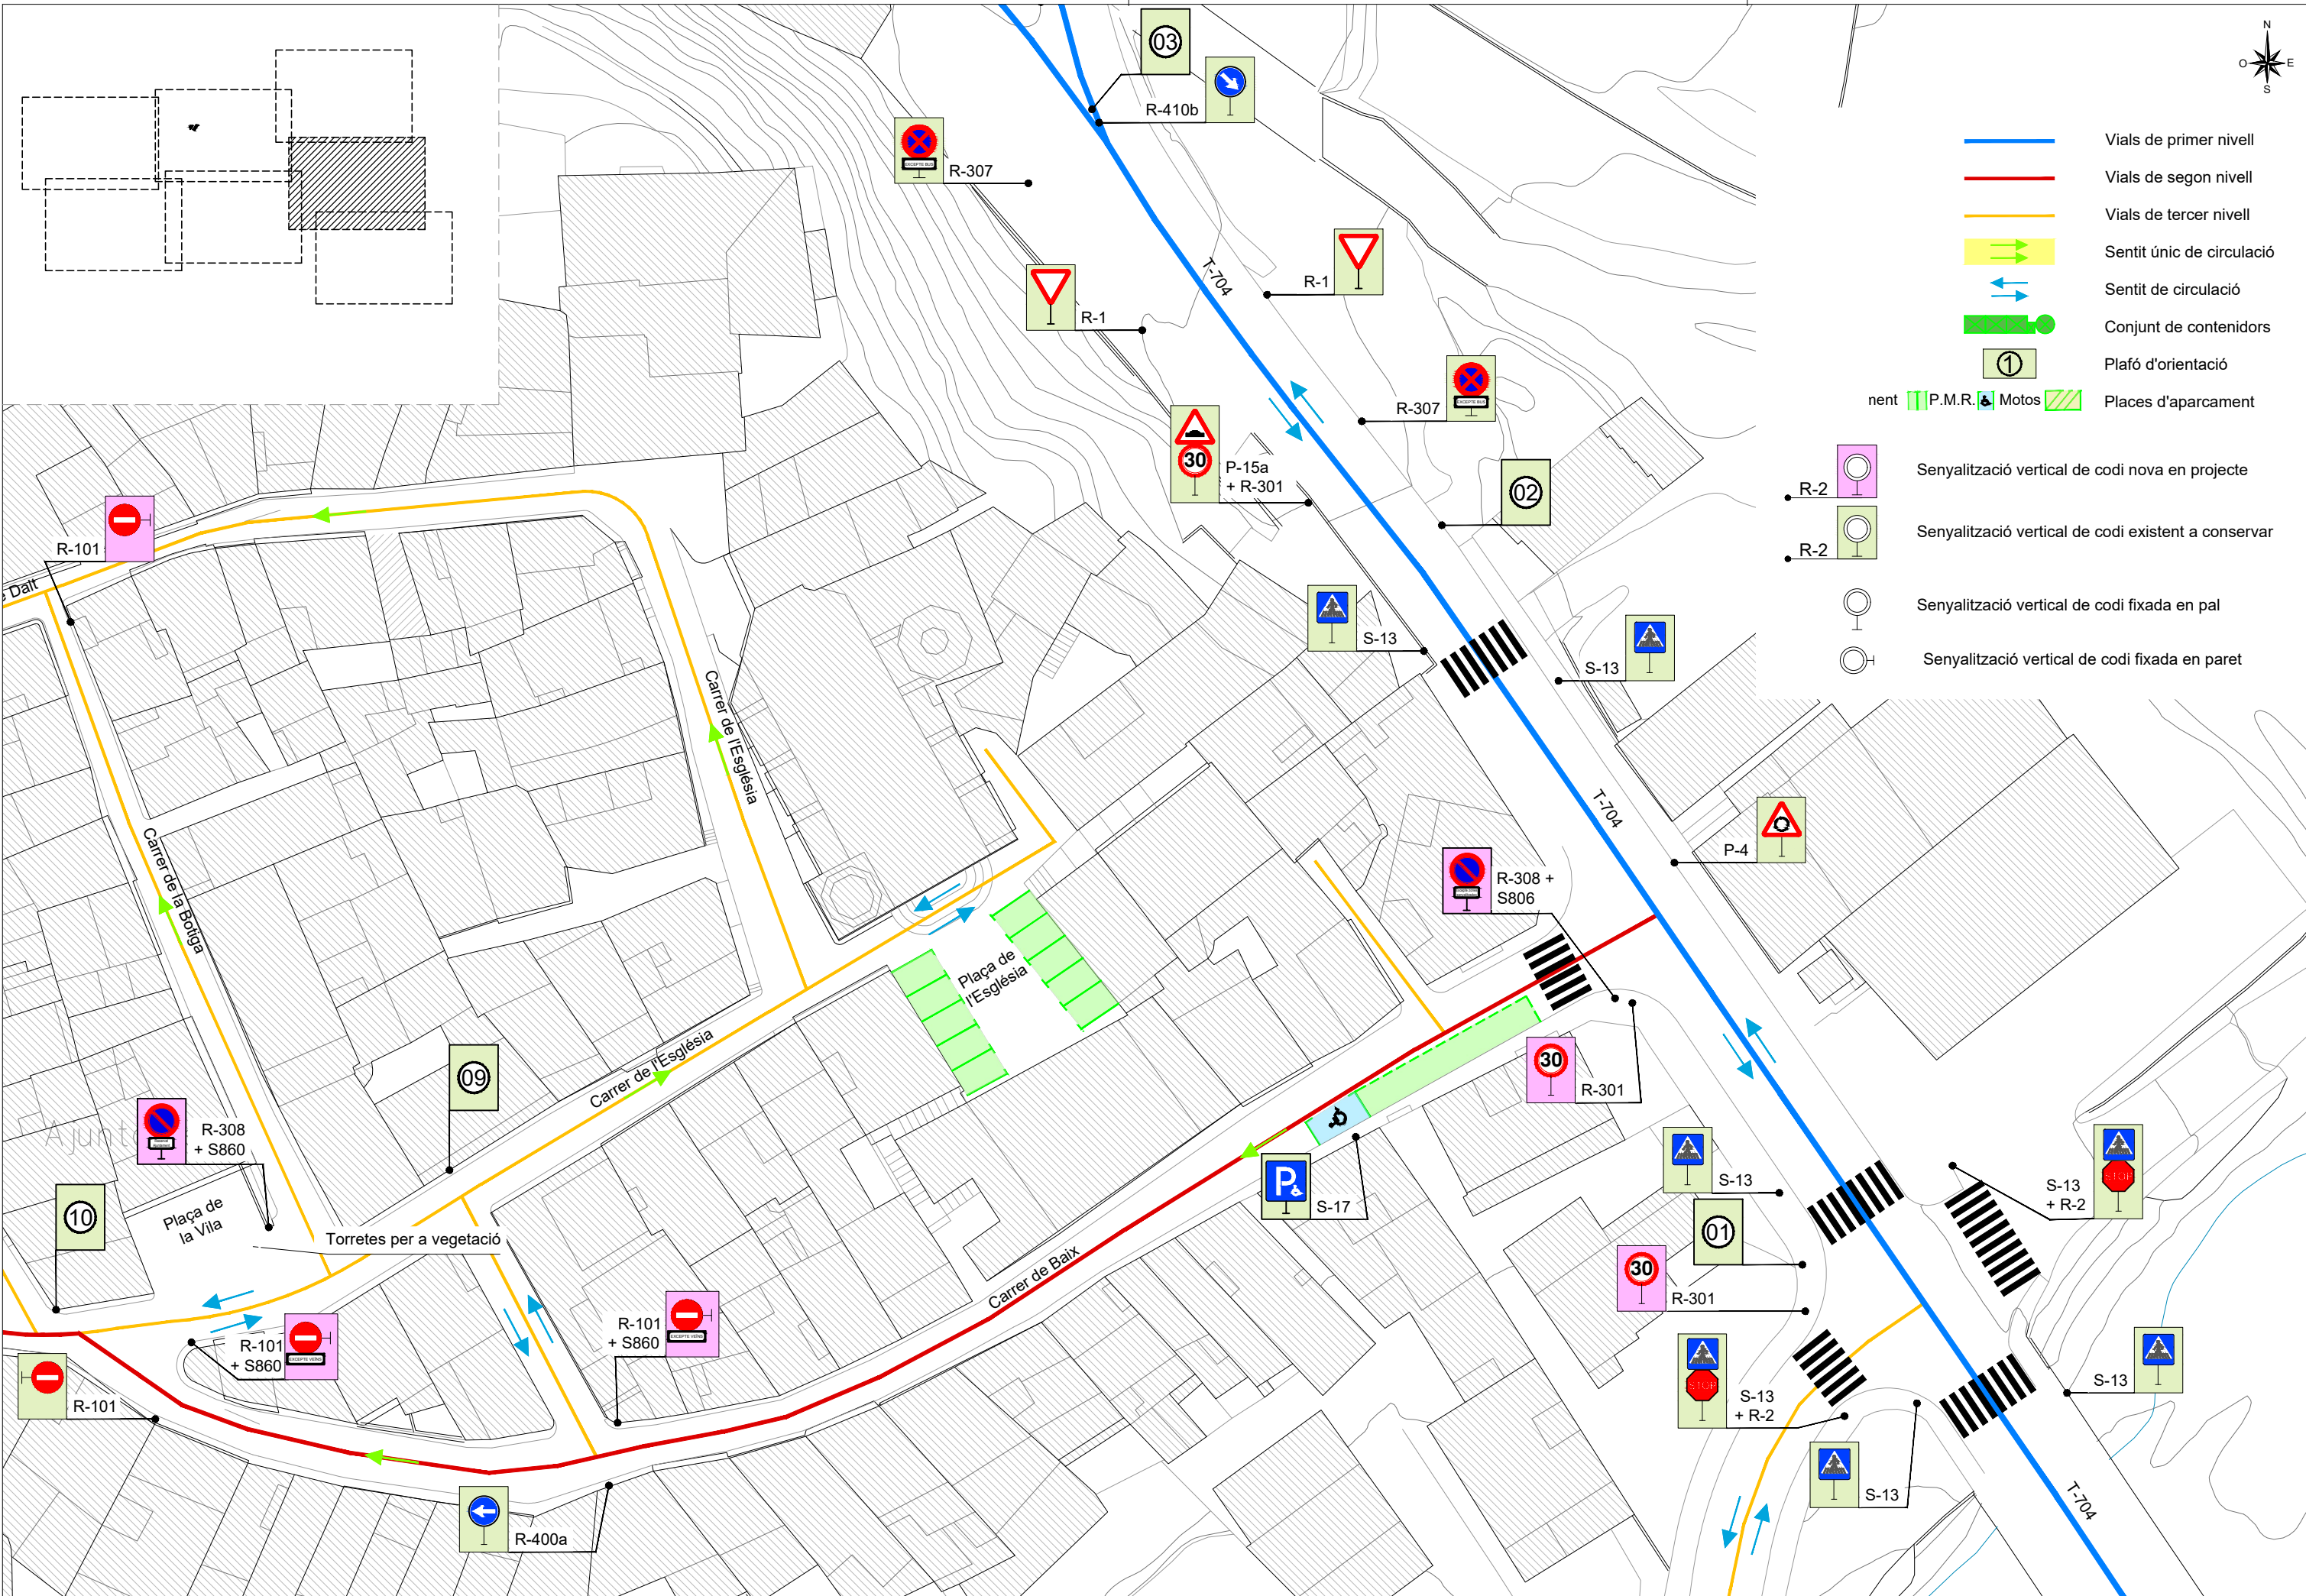

- Vials de primer nivell
- Vials de segon nivell
- Vials de tercer nivell
- Sentit únic de circulació
- Sentit de circulació
- Conjunt de contenidors
- Plafó d'orientació
- Places d'aparcament
- P.M.R. Motos
- Senyalització vertical de codi nova en projecte
- Senyalització vertical de codi existent a conservar
- Senyalització vertical de codi fixada en pal
- Senyalització vertical de codi fixada en paret