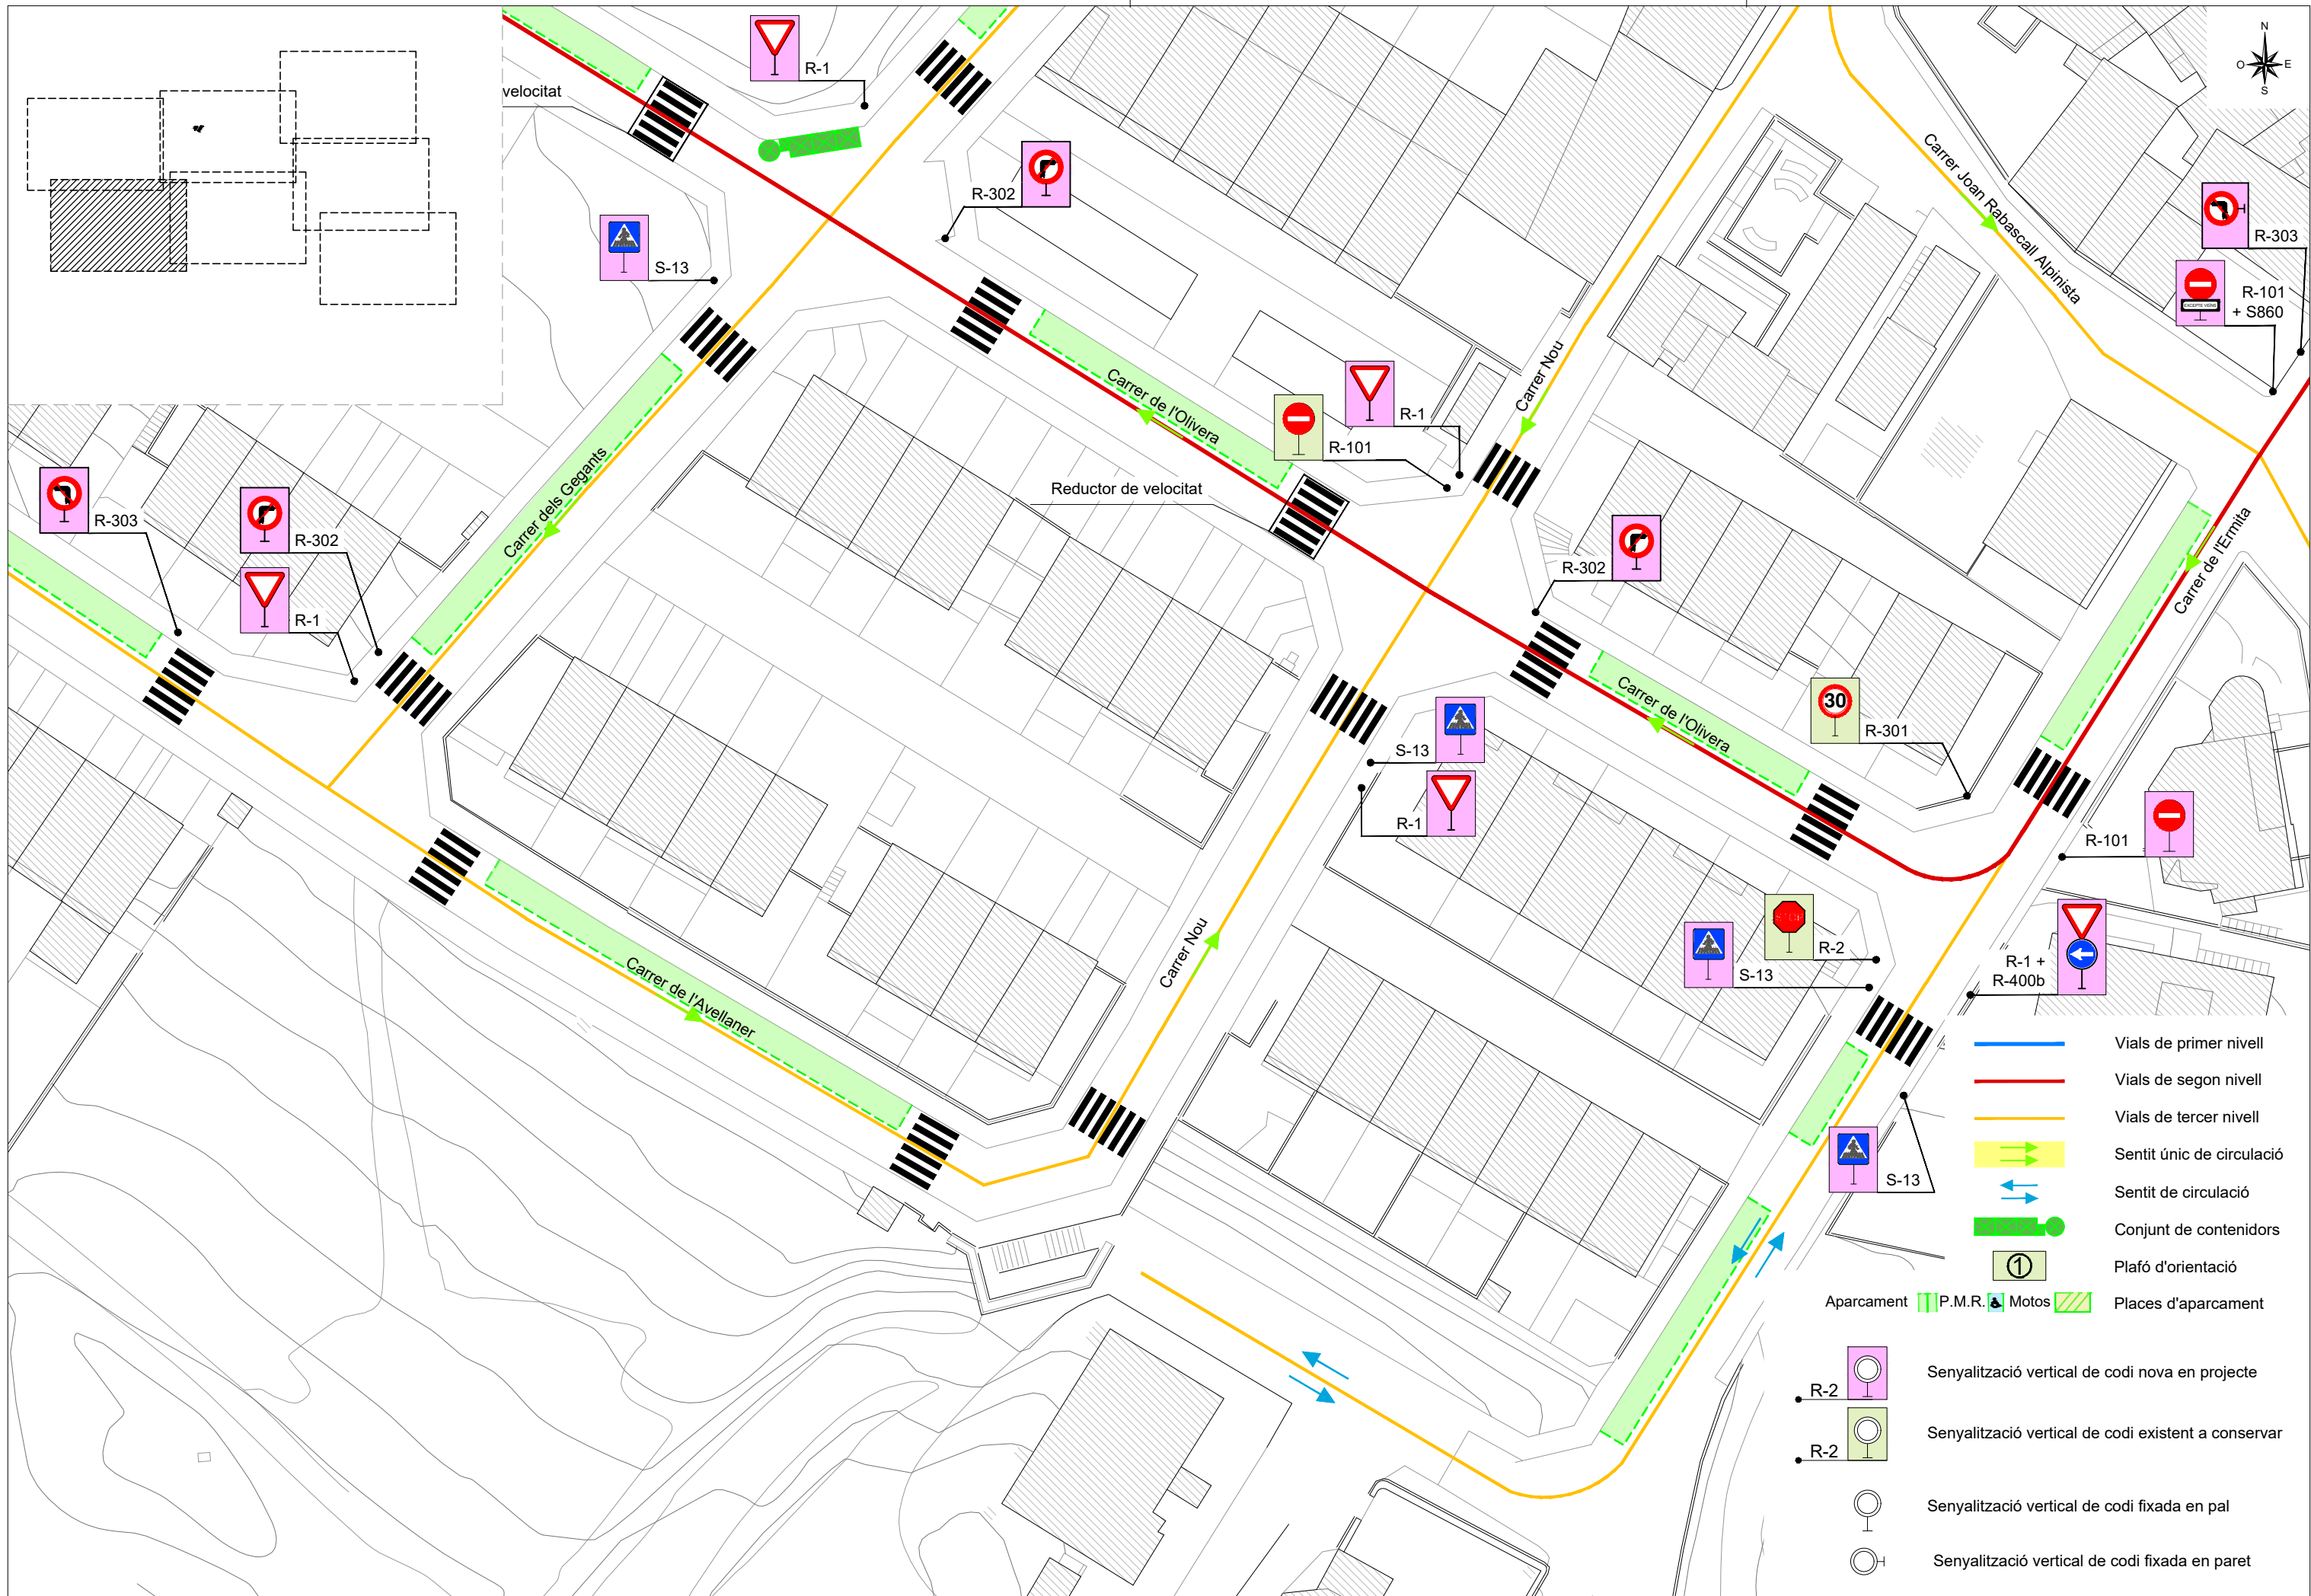

- Vials de primer nivell
- Vials de segon nivell
- Vials de tercer nivell
- Sentit únic de circulació
- Sentit de circulació
- Conjunt de contenidors
- Plafó d'orientació
- Aparcament
- P.M.R.
- Motos
- Places d'aparcament
- Senyalització vertical de codi nova en projecte
- Senyalització vertical de codi existent a conservar
- Senyalització vertical de codi fixada en pal
- Senyalització vertical de codi fixada en paret

- Vials de primer nivell
- Vials de segon nivell
- Vials de tercer nivell
- Sentit únic de circulació
- Sentit de circulació
- Conjunt de contenidors
- Plafó d'orientació
- Aparcament
- P.M.R.
- Motos
- Places d'aparcament

SENYALITZACIÓ D'ORIENTACIÓ		
①	Escola de Maspujols	←
②	L'Aleixar	↑
	Vilaplana	↑
	Les Borges del Camp	←
③	T-11 / N-240	→
	Maspujols	→
④	L'Aleixar	→
	Vilaplana	→
⑤	Les Borges del Camp	→
⑥	Ajuntament Maspujols	←
	Ermita	←
	Cooperativa	←
	Les Borges del Camp T-704	↑ →
⑦	Reus	→
	L'Aleixar	→
	Les Borges del Camp	←
⑧	Sortida	←
⑨	Sortida	←
	Casa de la Vila	←
	Farmàcia	→
	Església	→
	Cooperativa	←
⑩	Sortida	↑
	Casa de la Vila	→
	Farmàcia	→
	Església	→
	Cooperativa	←