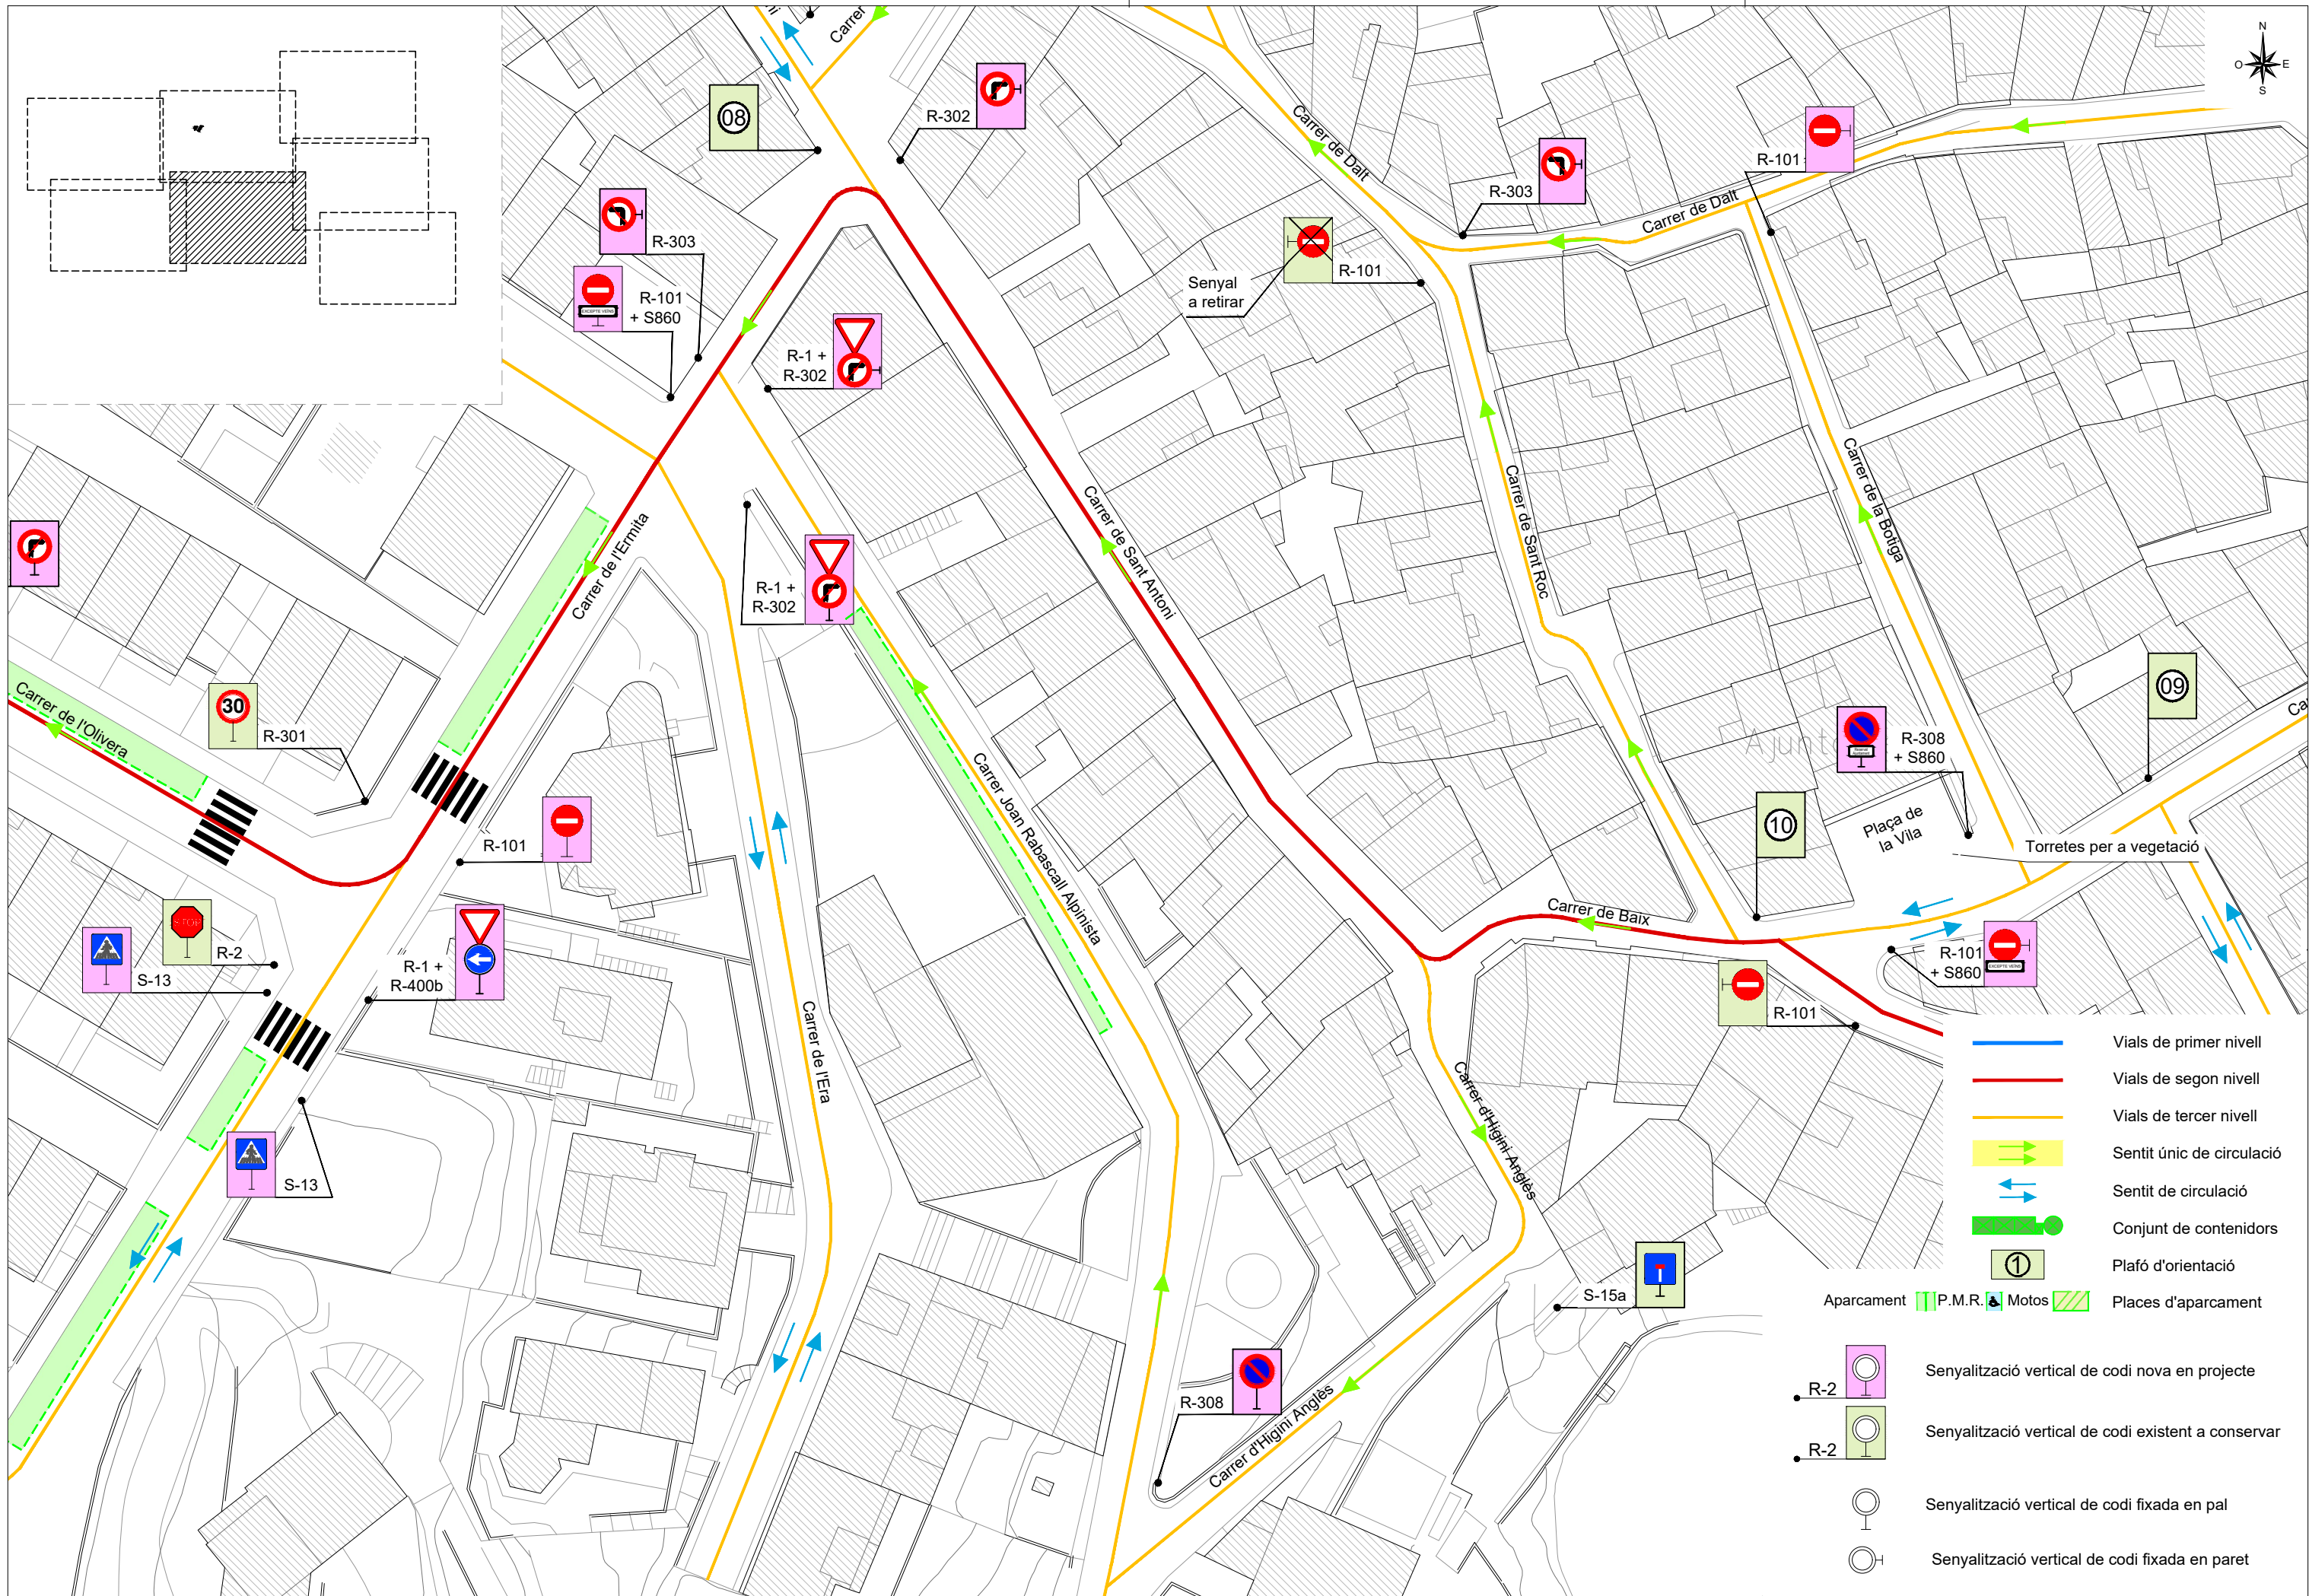

- Vials de primer nivell
- Vials de segon nivell
- Vials de tercer nivell
- Sentit únic de circulació
- Sentit de circulació
- Conjunt de contenidors
- Plafó d'orientació
- Aparcament
- P.M.R.
- Motos
- Places d'aparcament
- Senyalització vertical de codi nova en projecte
- Senyalització vertical de codi existent a conservar
- Senyalització vertical de codi fixada en pal
- Senyalització vertical de codi fixada en paret

- Vials de primer nivell
- Vials de segon nivell
- Vials de tercer nivell
- Sentit únic de circulació
- Sentit de circulació
- Conjunt de contenidors
- Plafó d'orientació
- Aparcament
- P.M.R.
- Motos
- Places d'aparcament

SENYALITZACIÓ D'ORIENTACIÓ		
①	Escola de Maspujols	←
②	L'Aleixar	↑
	Vilaplana	↑
	Les Borges del Camp	←
③	T-11 / N-240	→
	Maspujols	→
④	L'Aleixar	→
	Vilaplana	→
⑤	Les Borges del Camp	→
⑥	Ajuntament Maspujols	←
	Ermita	←
	Cooperativa	←
	Les Borges del Camp T-704	↑ →
⑦	Reus	→
	L'Aleixar	→
	Les Borges del Camp	←
⑧	Sortida	←
⑨	Sortida	←
	Casa de la Vila	←
	Farmàcia	→
	Església	→
	Cooperativa	←
⑩	Sortida	↑
	Casa de la Vila	→
	Farmàcia	→
	Església	→
	Cooperativa	←